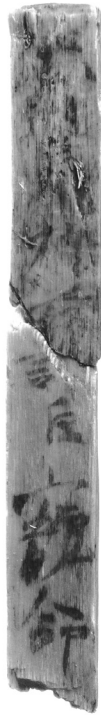

・「使 孔王部 直万呂 午時

・
□ □ □ □ 御前 (謹)
□ 白 寵 命 □

赤外線写真

カラー写真

※写真・実測図は実物の 1/2

実測図

木簡残存長 18.7 cm × 幅 2.5 cm × 厚さ 0.5 cm
木簡下端部は欠損

良田平田遺跡出土木簡（前白木簡）